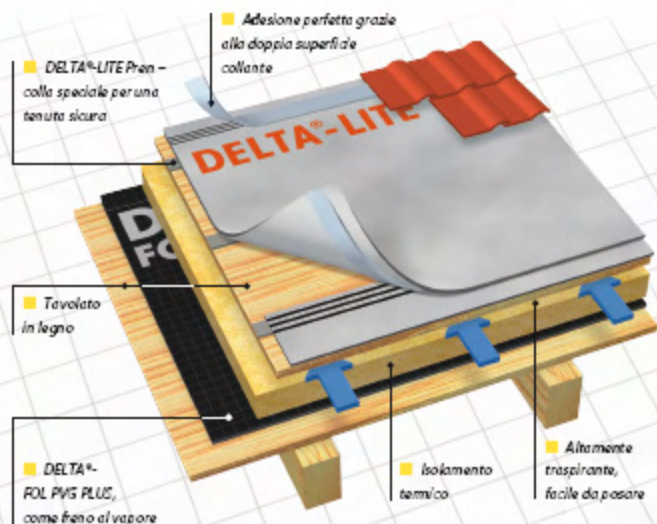

I prodotti di qualità con marchio DELTA® sono di produzione della Dörken GmbH e Co. KG, Herdecke, Germania.