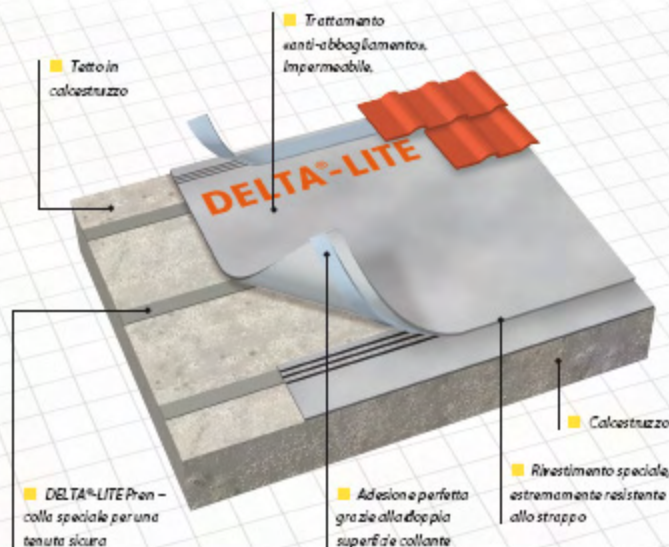

I prodotti di qualità con marchio DELTA® sono di produzione della Dörken GmbH e Co. KG, Herdecke, Germania.